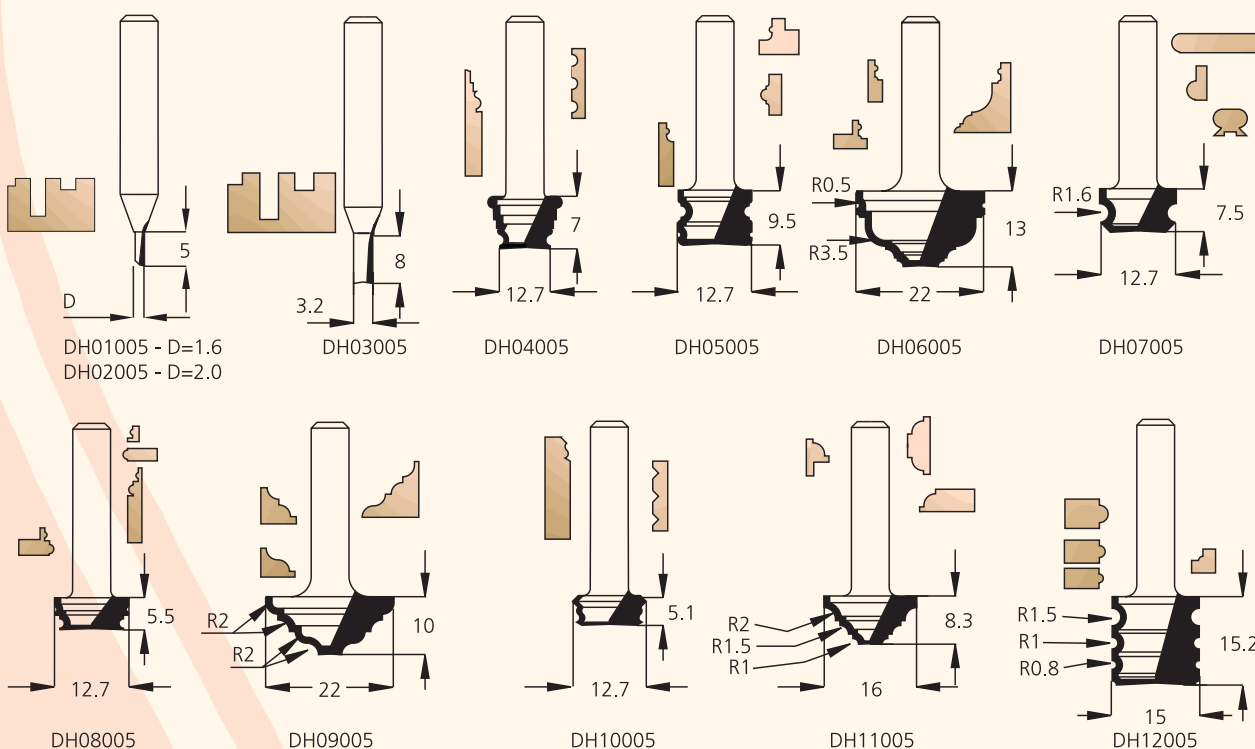

# DH Серия фрез "Dolls Houses"

Серия разработана для специалистов-моделистов, архитекторов, мастеров и любителей изготавливать миниатюрные копии строений, мебели и т.п..

Изготавливается с хвостовиками диаметром 6 (последняя цифра 3) и 8мм (последняя цифра 5).

## Комплект 12 шт. "Dolls Houses"

Комплект No. DHS1205

Включает 12 шт. фрез, упакованных в коробку из дерева.

HS12

## Комплект 12 шт. "WoodPecker"

Комплект No. HS12175

Включает следующий инструмент:  
HRB1205, HRZ0605, HZ13145, HSL2455, HF22125,  
HRW0605, HRW1005, HP23065, HP23125, HP23165,  
HV90125, HRD0405 – упакованный в коробку из дерева.